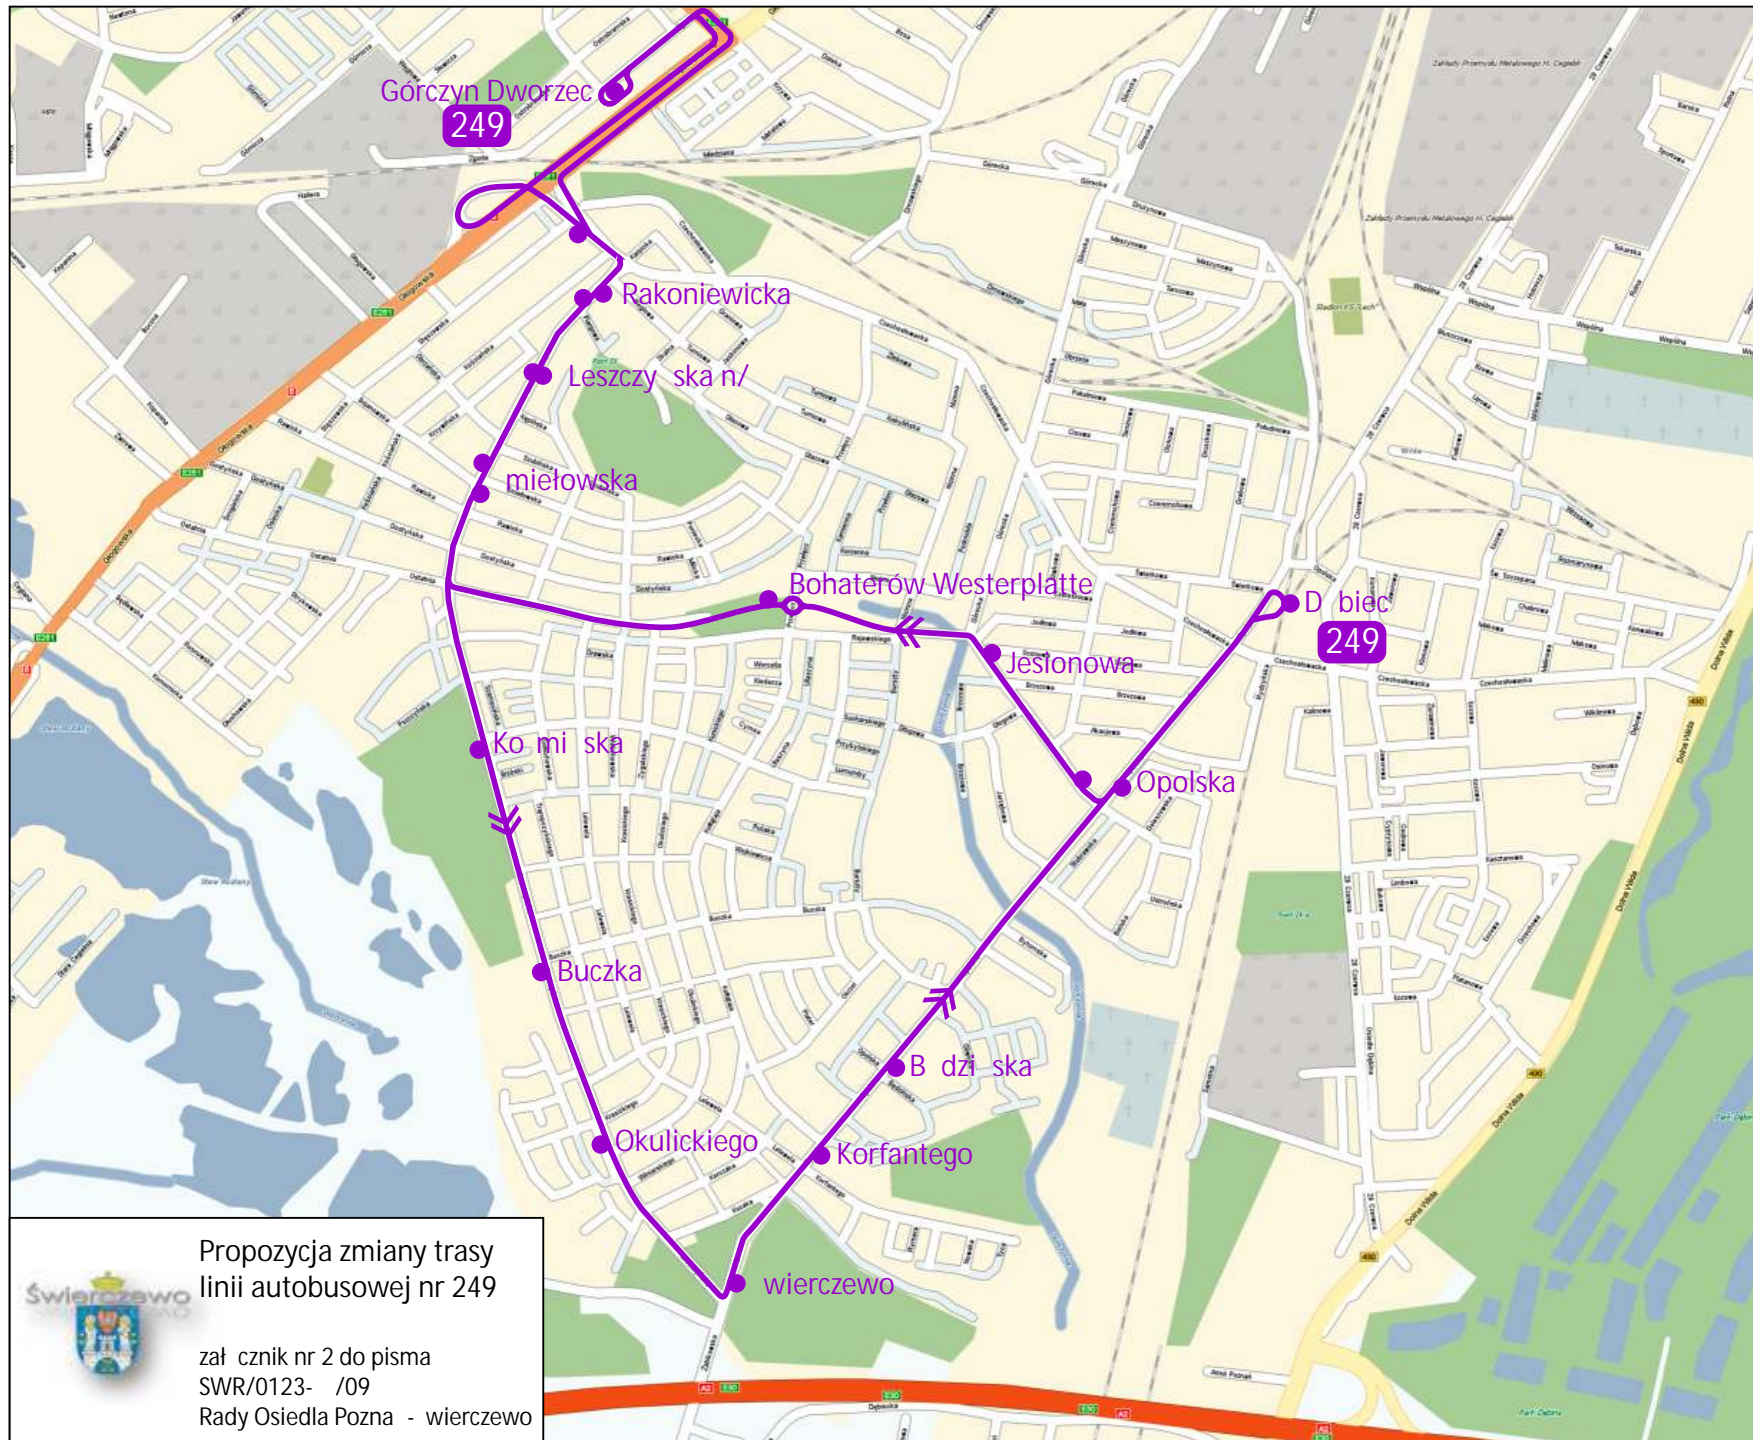

Propozycja zmiany trasy
linii autobusowej nr 49

zał. cznik nr 1 do pisma
SWR/0123- /09
Rady Osiedla Poznań - wierzewo

Propozycja zmiany trasy
linii autobusowej nr 249

zał. cznik nr 2 do pisma
SWR/0123- /09
Rady Osiedla Pozna - wierzewo