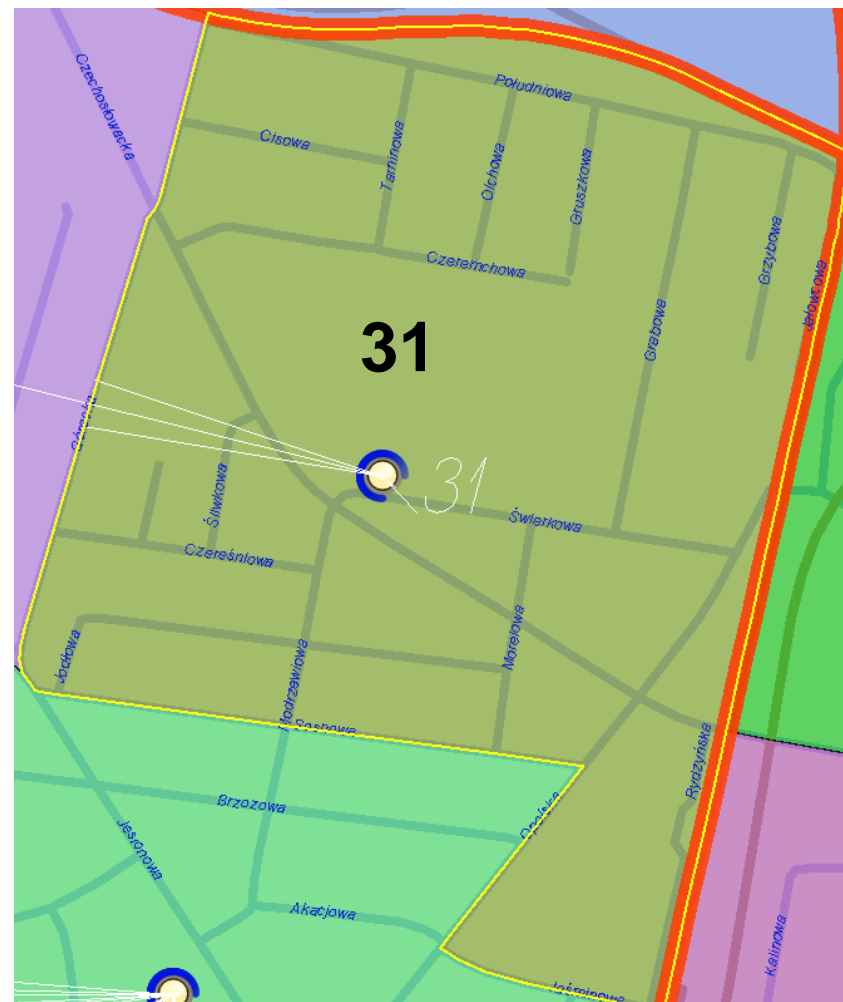

Urząd Miasta Poznania
Wydział Organizacyjny

Stały obwód głosowania nr 31

Średnia odległość do lokalu wyborczego – 262 m

Maksymalna odległość do lokalu wyborczego – 518 m

Siedziba OKW:

Zespół Szkół Mechanicznych im. Komisji Edukacji Narodowej

ul. Świerkowa 8 (lokalizacja w granicach obwodu nr 31)

lokal nie jest przystosowany do potrzeb osób niepełnosprawnych

*Miasto know-how

Urząd Miasta Poznania, Wydział Organizacyjny, Plac Kolegiacki 17, 61-841 Poznań
sekretariat tel: +48 61 878 53 29, fax +48 61 878 53 30, or@um.poznan.pl, www.poznan.pl