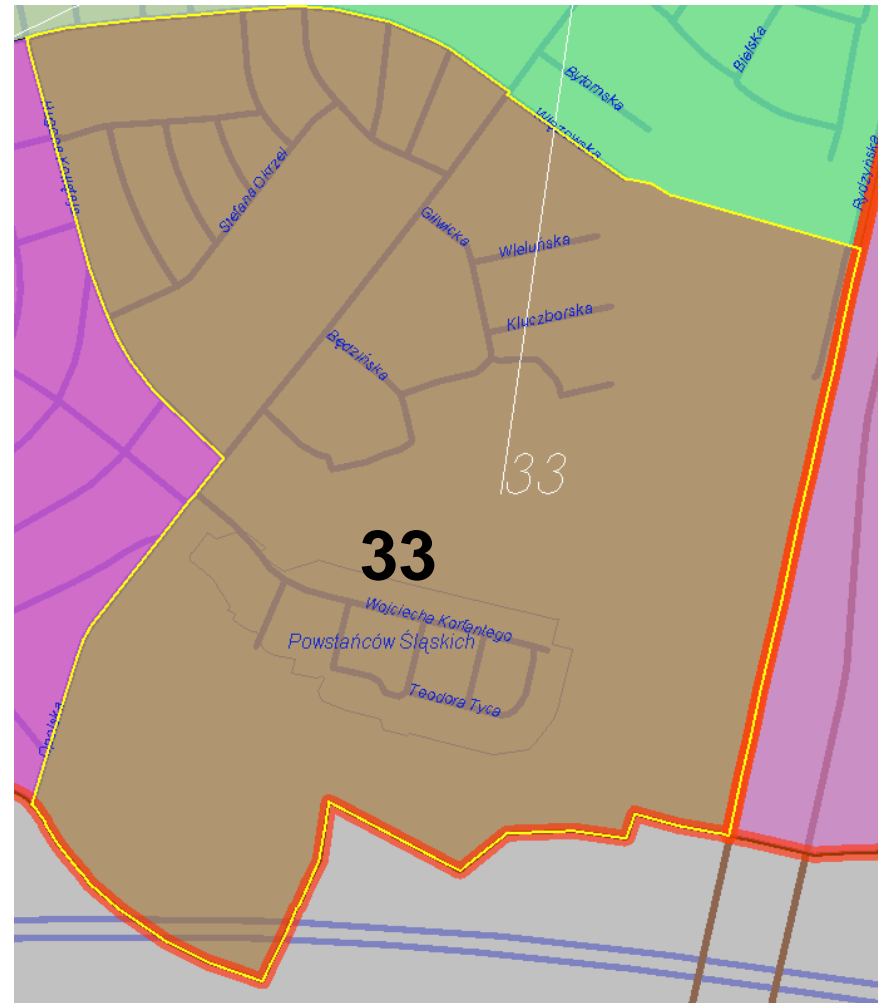

Urząd Miasta Poznania
Wydział Organizacyjny

Stały obwód głosowania nr 33

Średnia odległość do lokalu wyborczego – 915 m

Maksymalna odległość do lokalu wyborczego – 1402 m

Siedziba OKW:

Szkoła Podstawowa nr 79 im. Arkadego Fiedlera

ul. Jesionowa 14 (lokalizacja w granicach obwodu nr 32)

lokal nie jest przystosowany do potrzeb osób niepełnosprawnych

*Miasto know-how

Urząd Miasta Poznania, Wydział Organizacyjny, Plac Kolegiacki 17, 61-841 Poznań
sekretariat tel: +48 61 878 53 29, fax +48 61 878 53 30, or@um.poznan.pl, www.poznan.pl