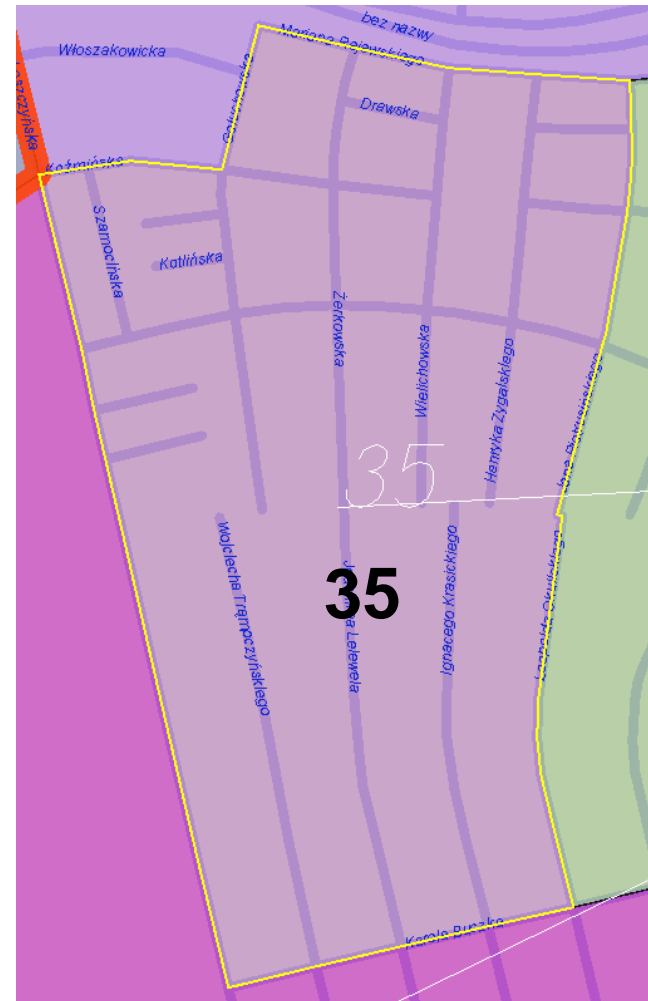

Urząd Miasta Poznania
Wydział Organizacyjny

Stały obwód głosowania nr 35

Średnia odległość do lokalu wyborczego – 988 m

Maksymalna odległość do lokalu wyborczego – 1213 m

Siedziba OKW:

Gimnazjum nr 44 im. gen. bryg. Mariusza Zaruskiego

ul. Jesionowa 14 (lokalizacja w granicach obwodu nr 32)

lokal nie jest przystosowany do potrzeb osób niepełnosprawnych

*Miasto know-how

Urząd Miasta Poznania, Wydział Organizacyjny, Plac Kolegiacki 17, 61-841 Poznań
sekretariat tel: +48 61 878 53 29, fax +48 61 878 53 30, or@um.poznan.pl, www.poznan.pl