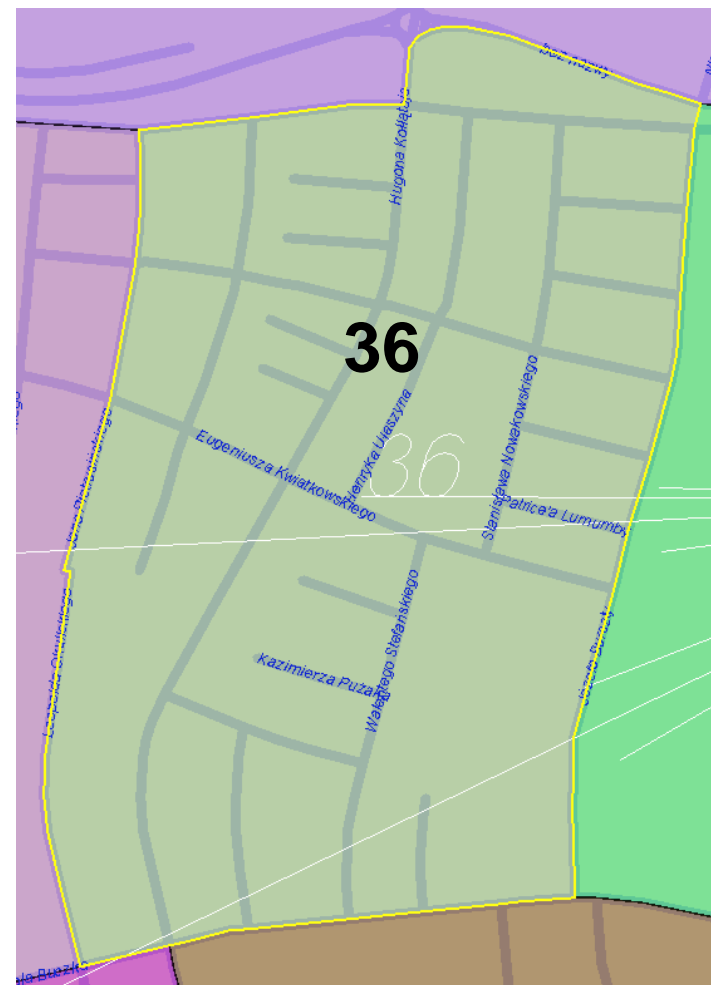

Urząd Miasta Poznania
Wydział Organizacyjny

Stały obwód głosowania nr 36

Średnia odległość do lokalu wyborczego – 589 m

Maksymalna odległość do lokalu wyborczego – 834 m

Siedziba OKW:

Gimnazjum nr 44 im. gen. bryg. Mariusza Zaruskiego

ul. Jesionowa 14 (lokalizacja w granicach obwodu nr 32)

lokal nie jest przystosowany do potrzeb osób niepełnosprawnych

*Miasto know-how

Urząd Miasta Poznania, Wydział Organizacyjny, Plac Kolegiacki 17, 61-841 Poznań
sekretariat tel: +48 61 878 53 29, fax +48 61 878 53 30, or@um.poznan.pl, www.poznan.pl