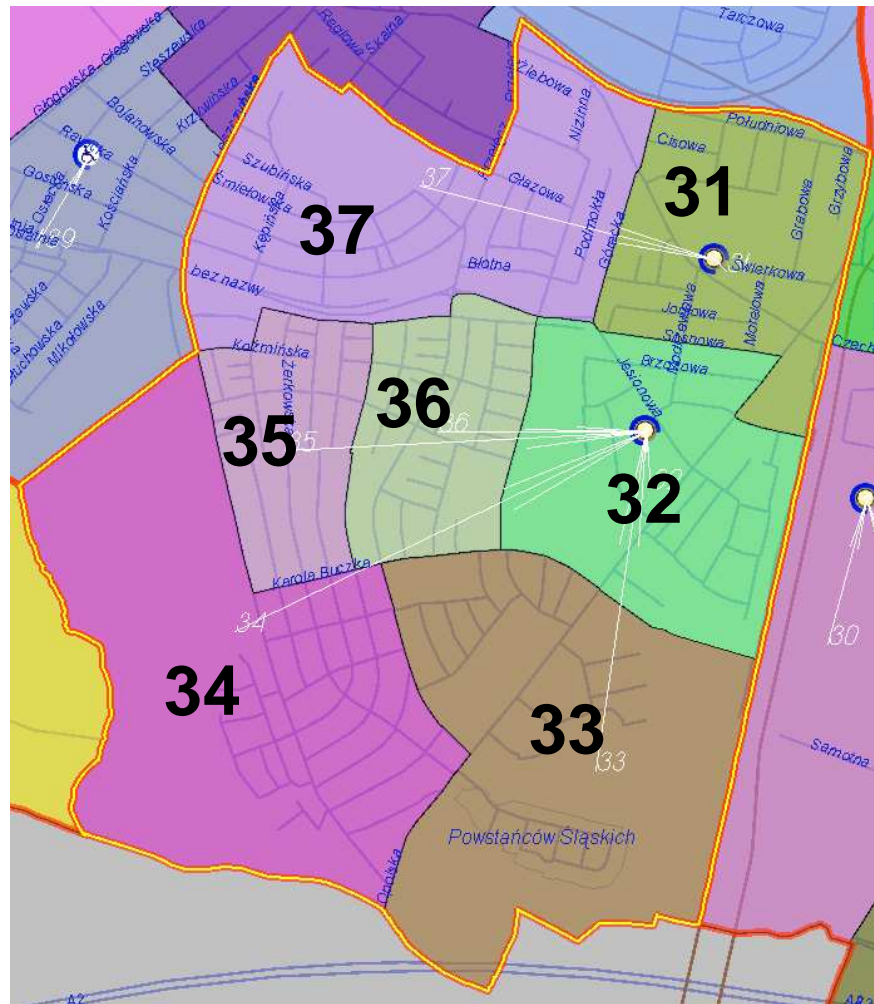

* Miasto know-how

Urząd Miasta Poznania
Wydział Organizacyjny

Osiedle Świerczewo

W nowym podziale osiedle podzielone jest na 7 stałych obwodów głosowania (31, 32, 33, 34, 35, 36, 37). Ich granice są zgodne z granicą jednostki pomocniczej. Ponadto większość obwodów ma porównywalną liczbę mieszkańców.

Liczba mieszkańców wg stanu na 3 kwietnia 2013 r.:

obwód 31: 2325

obwód 32: 2009

obwód 33: 1991

obwód 34: 2146

obwód 35: 1695

obwód 36: 1634

obwód 37: 2097