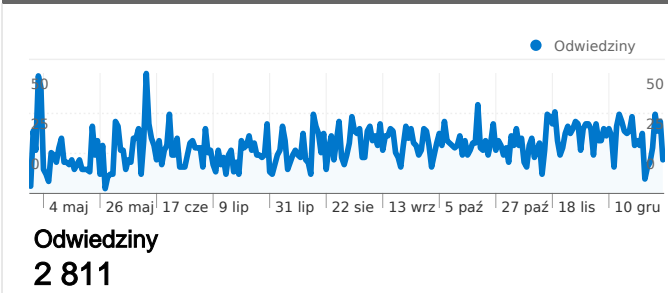

Wykorzystanie witryny

6 094 Odwiedziny

44,90% Wskaźnik odrzuceń

37 002 Odstrony stron

00:04:46 Śr. czas spędzony w witrynie

6,07 Strony/odwiedziny

46,05% % nowych odwiedzin

Przegląd użytkowników

Liczba osób, które odwiedziły tę witrynę: 2 811

 6 094 Odwiedziny

 2 811 Bezwzględna liczba niepowtarzalnych użytkowników

 37 002 Odstony

 6,07 Średnia liczba odston

 00:04:46 Czas spędzony w witrynie

 44,90% Współczynnik odrzuceń

Wykorzystanie witryny

Odwiedziny 6 094 % witryny łącznie: 100,00%		Strony/odwiedziny 6,07 Średnia witryny: 6,07 (0,00%)		Śr. czas spędzony w witrynie 00:04:46 Średnia witryny: 00:04:46 (0,00%)		% nowych odwiedzin 46,19% Średnia witryny: 46,05% (0,32%)		Wskaźnik odrzuceń 44,90% Średnia witryny: 44,90% (0,00%)	
Kraj/terytorium	Odwiedziny	Strony/odwiedziny	Śr. czas spędzony w witrynie	% nowych odwiedzin	Wskaźnik odrzuceń				
Poland	5 943	6,17	00:04:51	45,28%	44,07%				
Germany	37	2,59	00:03:53	91,89%	75,68%				
Ukraine	32	1,00	00:00:00	68,75%	100,00%				
United Kingdom	14	4,43	00:02:15	92,86%	57,14%				
France	11	1,09	00:00:19	100,00%	90,91%				
Ireland	10	1,70	00:01:48	100,00%	90,00%				
Brazil	10	1,40	00:00:00	0,00%	60,00%				
United States	8	2,00	00:00:47	100,00%	87,50%				
(not set)	7	2,00	00:02:42	71,43%	57,14%				
Canada	5	1,00	00:00:00	100,00%	100,00%				

1 — 10 z 22

Łączna liczba odsłon stron w tej witrynie: 37 002

 **37 002** Odsłony

 **25 202** Liczba niepowtarzalnych wyświetleń

 **44,90%** Współczynnik odrzuceń

Najlepsza treść

Strony	Odsłony	% odsłon strony
/aktualnosci/index.html	8 167	22,07%
/forum/index.html	2 097	5,67%
/galeria/index.html	1 475	3,99%
/uzytkownicy/index.html	1 205	3,26%
/sondy/index.html	977	2,64%