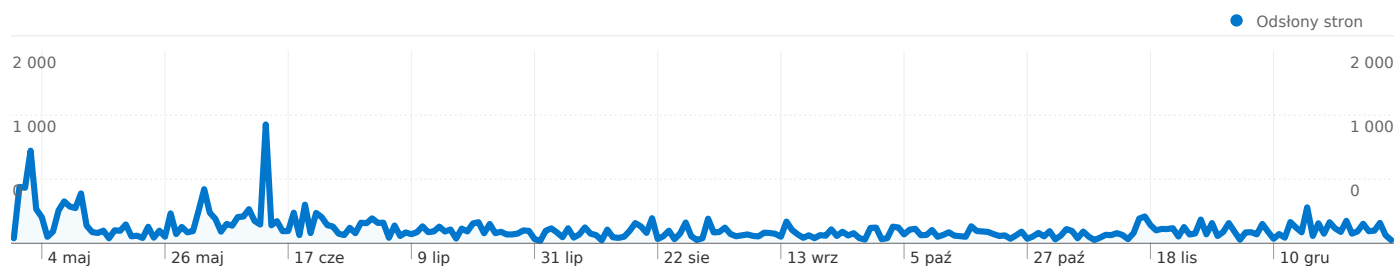

Łączna liczba odsłon stron w tej witrynie: 37 002

37 002 Odsłony

25 202 Liczba niepowtarzalnych wyświetleń

44,90% Współczynnik odrzuceń

Najlepsza treść

Strony	Odsłony	% odsłon strony
/aktualnosci/index.html	8 167	22,07%
/forum/index.html	2 097	5,67%
/galeria/index.html	1 475	3,99%
/uzytkownicy/index.html	1 205	3,26%
/sondy/index.html	977	2,64%