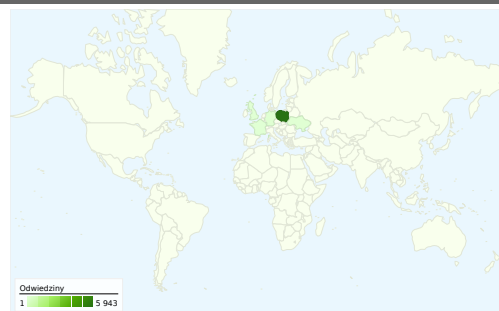

Wykorzystanie witryny

6 094 Odwiedziny

44,90% Wskaźnik odrzuceń

37 002 Odstrony stron

00:04:46 Śr. czas spędzony w witrynie

6,07 Strony/odwiedziny

46,05% % nowych odwiedzin

Przegląd użytkowników

Nakładka mapy world

Przegląd źródeł odwiedzin

- **Odwiedziny bezpośrednie**
2 659,00 (43,63%)
- **Wyszukiwarki**
2 507,00 (41,14%)
- **Witryny odsyłające**
928,00 (15,23%)

Przegląd treści

Strony	Odstrony	% odstron stron
/aktualnosci/index.html	8 167	22,07%
/forum/index.html	2 097	5,67%
/galeria/index.html	1 475	3,99%
/uzytkownicy/index.html	1 205	3,26%
/sondy/index.html	977	2,64%

Wykorzystanie witryny

Odwiedziny 6 094 % witryny łącznie: 100,00%		Strony/odwiedziny 6,07 Średnia witryny: 6,07 (0,00%)		Śr. czas spędzony w witrynie 00:04:46 Średnia witryny: 00:04:46 (0,00%)		% nowych odwiedzin 46,19% Średnia witryny: 46,05% (0,32%)		Wskaźnik odrzuceń 44,90% Średnia witryny: 44,90% (0,00%)	
Kraj/terytorium	Odwiedziny	Strony/odwiedziny	Śr. czas spędzony w witrynie	% nowych odwiedzin	Wskaźnik odrzuceń				
Poland	5 943	6,17	00:04:51	45,28%	44,07%				
Germany	37	2,59	00:03:53	91,89%	75,68%				
Ukraine	32	1,00	00:00:00	68,75%	100,00%				
United Kingdom	14	4,43	00:02:15	92,86%	57,14%				
France	11	1,09	00:00:19	100,00%	90,91%				
Ireland	10	1,70	00:01:48	100,00%	90,00%				
Brazil	10	1,40	00:00:00	0,00%	60,00%				
United States	8	2,00	00:00:47	100,00%	87,50%				
(not set)	7	2,00	00:02:42	71,43%	57,14%				
Canada	5	1,00	00:00:00	100,00%	100,00%				

1 — 10 z 22

Łączna liczba odsłon stron w tej witrynie: 37 002

 **37 002** Odsłony

 **25 202** Liczba niepowtarzalnych wyświetleń

 **44,90%** Współczynnik odrzuceń

Najlepsza treść

Strony	Odsłony	% odsłon strony
/aktualnosci/index.html	8 167	22,07%
/forum/index.html	2 097	5,67%
/galeria/index.html	1 475	3,99%
/uzytkownicy/index.html	1 205	3,26%
/sondy/index.html	977	2,64%