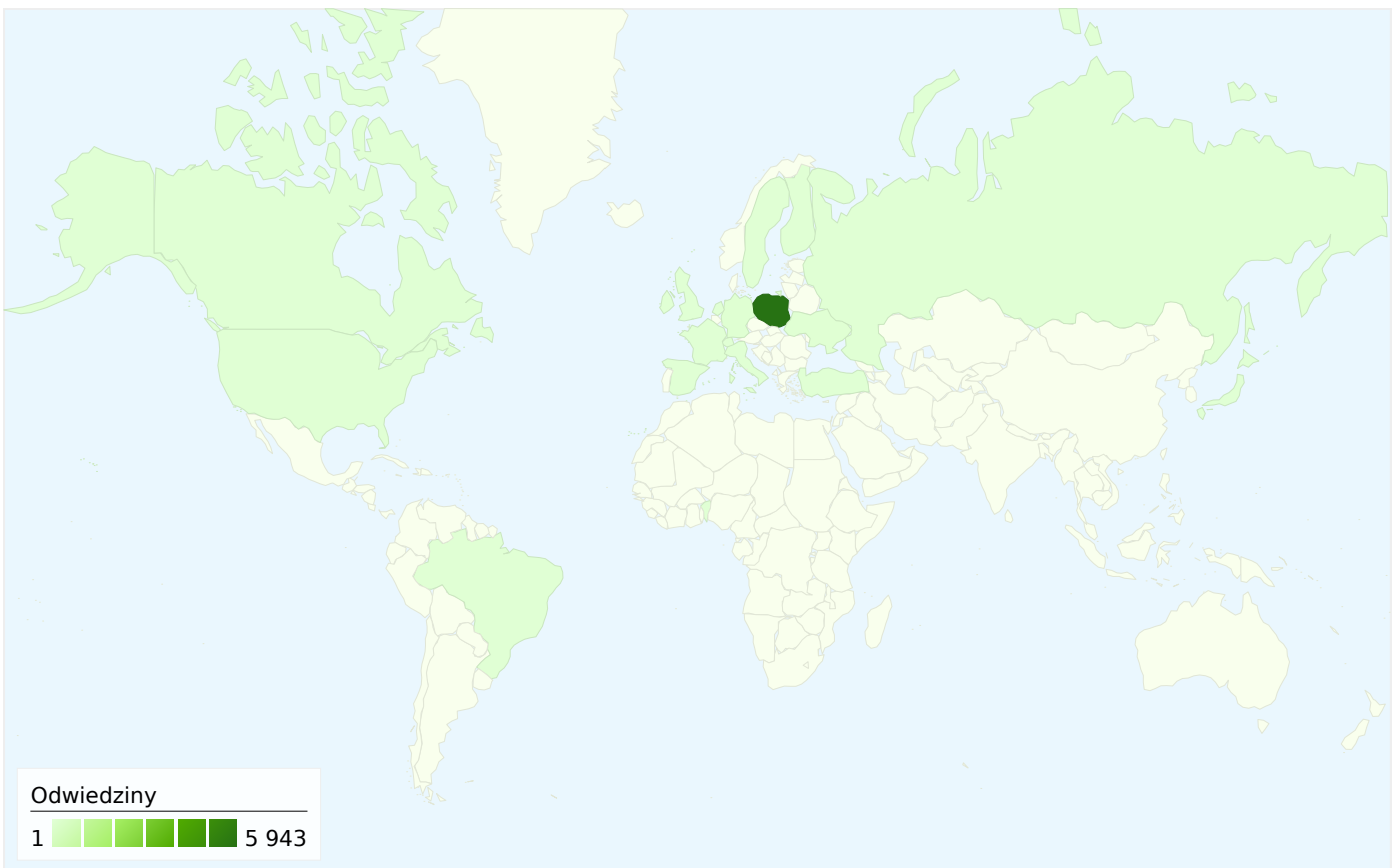

Liczba odwiedzin z 22 kraje/terytoria: 6 094

Wykorzystanie witryny

Odwiedziny 6 094 % witryny łącznie: 100,00%		Strony/odwiedziny 6,07 Średnia witryny: 6,07 (0,00%)		Śr. czas spędzony w witrynie 00:04:46 Średnia witryny: 00:04:46 (0,00%)		% nowych odwiedzin 46,19% Średnia witryny: 46,05% (0,32%)		Wskaźnik odrzuceń 44,90% Średnia witryny: 44,90% (0,00%)	
Kraj/terytorium	Odwiedziny	Strony/odwiedziny	Śr. czas spędzony w witrynie	% nowych odwiedzin	Wskaźnik odrzuceń				
Poland	5 943	6,17	00:04:51	45,28%	44,07%				
Germany	37	2,59	00:03:53	91,89%	75,68%				
Ukraine	32	1,00	00:00:00	68,75%	100,00%				
United Kingdom	14	4,43	00:02:15	92,86%	57,14%				
France	11	1,09	00:00:19	100,00%	90,91%				
Ireland	10	1,70	00:01:48	100,00%	90,00%				
Brazil	10	1,40	00:00:00	0,00%	60,00%				
United States	8	2,00	00:00:47	100,00%	87,50%				
(not set)	7	2,00	00:02:42	71,43%	57,14%				
Canada	5	1,00	00:00:00	100,00%	100,00%				

1 — 10 z 22