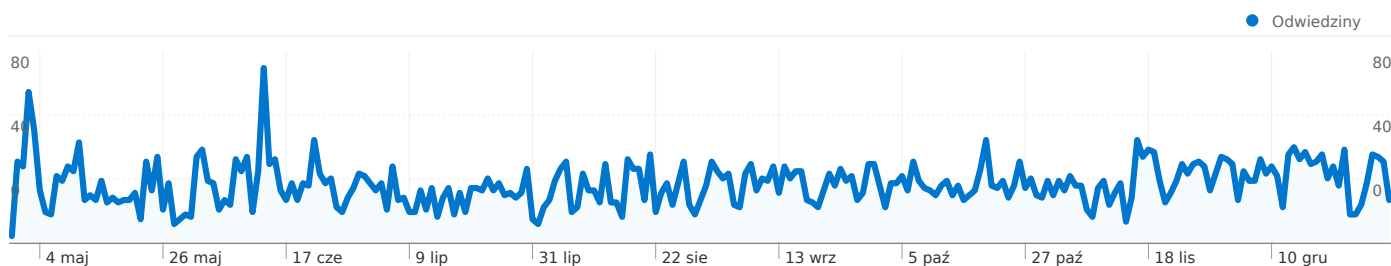

Łączna liczba odwiedzin ze wszystkich źródeł: 6 094

43,63% Odwiedziny bezpośrednie

15,23% Witryny odsyłające

41,14% Wyszukiwarki

- **Odwiedziny bezpośrednie**
  2 659,00 (43,63%)
- **Wyszukiwarki**
  2 507,00 (41,14%)
- **Witryny odsyłające**
  928,00 (15,23%)

Najskuteczniejsze źródła odwiedzin

Źródła	Odwiedziny	% odwiedzin
(direct) ((none))	2 659	43,63%
google (organic)	2 467	40,48%
bip.city.poznan.pl (referral)	216	3,54%
pl.wikipedia.org (referral)	197	3,23%
tomek-wierzbicki.prv.pl	96	1,58%

Słowa kluczowe	Odwiedziny	% odwiedzin
poznań swierczewo	209	8,34%
site:swierczewo.km.poznan.pl	121	4,83%
remonty dróg swierczewo	98	3,91%
swierczewo	82	3,27%
komunikat rada osiedla	67	2,67%