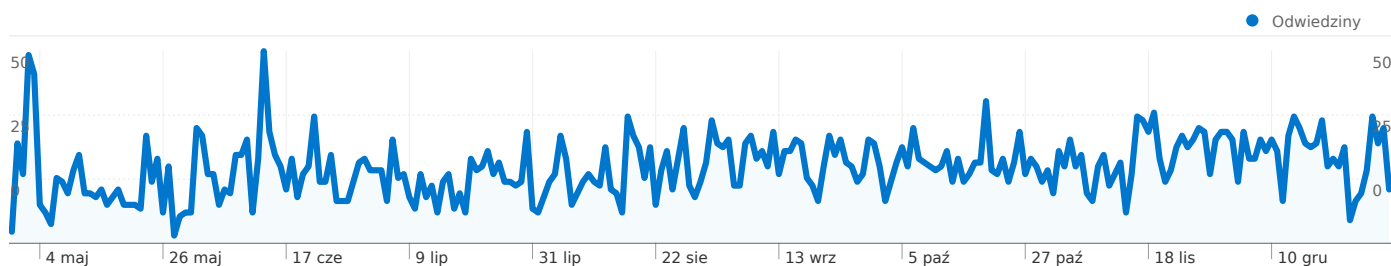

Wykorzystanie witryny

6 094 Odwiedziny

44,90% Wskaźnik odrzuceń

37 002 Odstrony stron

00:04:46 Śr. czas spędzony w witrynie

6,07 Strony/odwiedziny

46,05% % nowych odwiedzin

Przegląd użytkowników

Nakładka mapy world

Przegląd źródeł odwiedzin

- **Odwiedziny bezpośrednie**
2 659,00 (43,63%)
- **Wyszukiwarki**
2 507,00 (41,14%)
- **Witryny odsyłające**
928,00 (15,23%)

Przegląd treści

Strony	Odstrony	% odstron stron
/aktualnosci/index.html	8 167	22,07%
/forum/index.html	2 097	5,67%
/galeria/index.html	1 475	3,99%
/uzytkownicy/index.html	1 205	3,26%
/sondy/index.html	977	2,64%

Liczba osób, które odwiedziły tę witrynę: 2 811

 6 094 Odwiedziny

 2 811 Bezwzględna liczba niepowtarzalnych użytkowników

 37 002 Odstony

 6,07 Średnia liczba odston

 00:04:46 Czas spędzony w witrynie

 44,90% Współczynnik odrzuceń

1 — 10 z 22

Łączna liczba odsłon stron w tej witrynie: 37 002

 **37 002** Odsłony

 **25 202** Liczba niepowtarzalnych wyświetleń

 **44,90%** Współczynnik odrzuceń

Najlepsza treść

Strony	Odsłony	% odsłon strony
/aktualnosci/index.html	8 167	22,07%
/forum/index.html	2 097	5,67%
/galeria/index.html	1 475	3,99%
/uzytkownicy/index.html	1 205	3,26%
/sondy/index.html	977	2,64%