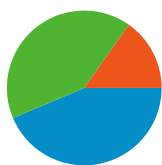

Przegląd źródeł odwiedzin

- **Odwiedziny bezpośrednie**
  2 659,00 (43,63%)
- **Wyszukiwarki**
  2 507,00 (41,14%)
- **Witryny odsyłające**
  928,00 (15,23%)

Przegląd treści

Strony	Odstrony	% odstron stron
/aktualnosci/index.html	8 167	22,07%
/forum/index.html	2 097	5,67%
/galeria/index.html	1 475	3,99%
/uzytkownicy/index.html	1 205	3,26%
/sondy/index.html	977	2,64%